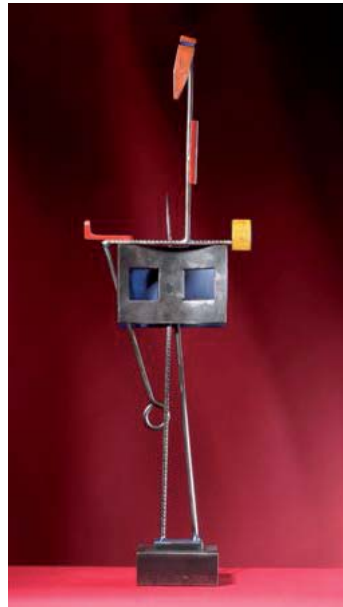

**Einladung** zur Ausstellungseröffnung am Sa. 3. Mai, 16:00 Uhr

**Tita do Rêgo Silva** Holzschnitte + **Ulrich Schmied** Eisenskulpturen

**Vernissage: Samstag 03. Mai 2008, 16:00 Uhr**  
Die Künstler und Musikerin freuen sich auf Sie.  
**Ausstellungszeitraum: 26. April - 05. Juni 2008**

Sie erreichen uns über die **BAB A1**,  
Abfahrt **Wildeshausen Nord**. Ab hier ist  
Dötlingen ausgeschildert und in Dötlingen  
folgen Sie der Beschilderung: **die galerie**.

**die galerie** im Heuerhaus  
**Bianca Buchmann**